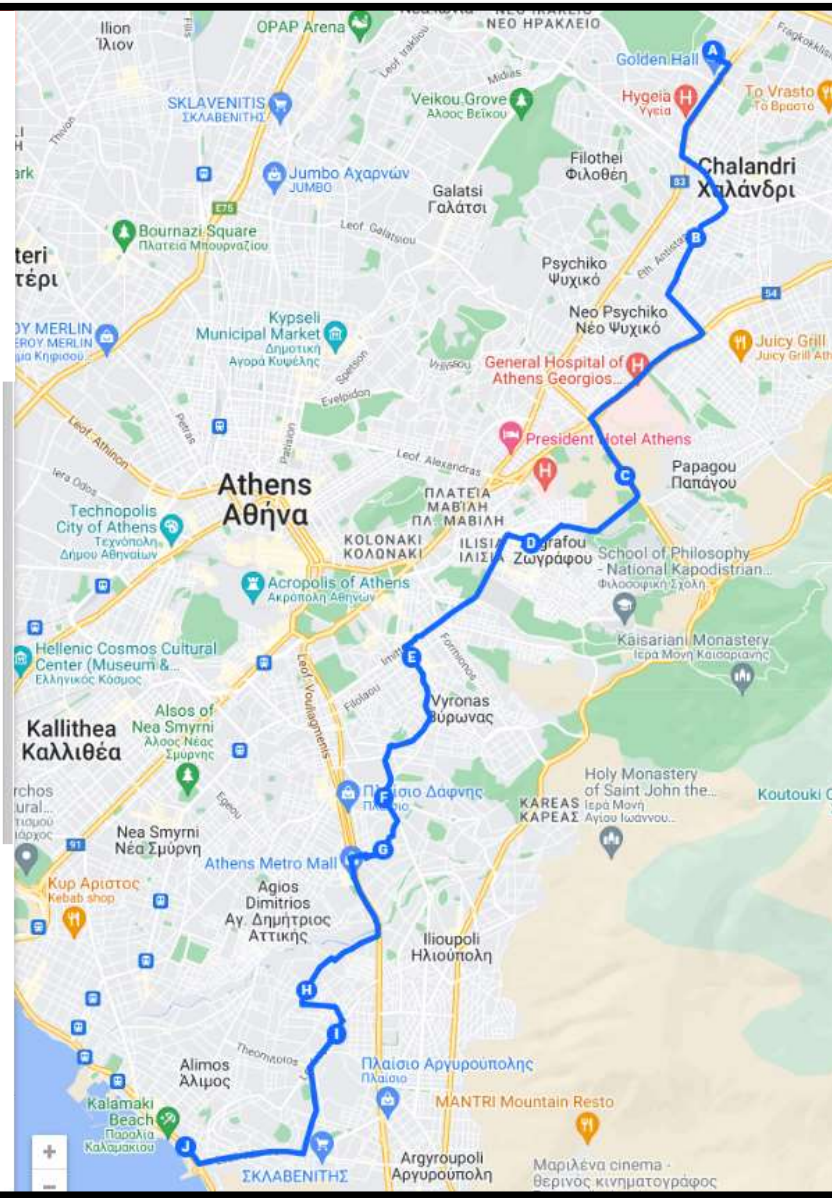

Map data ©2024 Terms 2 km

DSA 1μ

- A** Γερμανική Σχολή Αθηνών (DSA), Μαρούσι
- B** 7η ΧΟΛΑΡΓΟΥ, Χαλάνδρι
- C** Αναστάσεως 108, Παπάγου 156 69, Ελλάδα
- D** 7η ΚΑΡΕΑ, Βύρωνα 162 33, Ελλάδα
- E** ΝΤΑΜΑΡΙΑ, Ηλιούπολη 163 43, Ελλάδα
- F** Δημ. Γούναρη 39, Γλυφάδα 165 62, Ελλάδα
- G** Δημ. Γούναρη 140, Γλυφάδα 166 74, Ελλάδα
- H** Τσαγκαράκη 14, Βάρη 166 72, Ελλάδα

## Δρομολόγιο 2

DSA 2μ

- Α Γερμανική Σχολή Αθηνών (DSA), Μαρούσι
- Β 3η ΑΠΟΣΤΟΛΟΠΟΥΛΟΥ, Χαλάνδρι
- Γ ΕΘΝΙΚΗ ΓΛΥΠΤΟΘΗΚΗ, Αθήνα 115 27, Ελλά...
- Δ ΚΟΤΟΠΟΥΛΗ, Ζωγράφου 157 73, Ελλάδα
- Ε ΦΙΛΟΛΑΟΥ, Αθήνα 116 33, Ελλάδα
- Σ Κωνσταντινουπόλεως 65, Υμηττός 172 36, ...
- Ζ 2η ΚΥΠΡΟΥ, Δάφνη Αττικής 172 36, Ελλάδα
- Η Σουλίου 142, Αγ. Δημήτριος Αττικής 173 4...
- Θ ΠΙΝΔΑΡΟΥ, Αλιμος 174 56, Ελλάδα
- Ι 4η ΚΑΛΑΜΑΚΙΟΥ, Αλιμος 174 55, Ελλάδα

The map displays a blue route connecting nine stops (A-I) across the Athens metropolitan area. The route starts at stop A (Glyka Nera) and ends at stop I (German School of Athens). Key locations and landmarks shown on the map include Marousi, Chalandri, Vrilissia, and the surrounding suburbs. Landmarks such as Sismanoglio Hospital, Juicy Grill Athens, and various schools and colleges are also marked. The route is primarily along major roads like E94 and E64.

## Δρομολόγιο 5