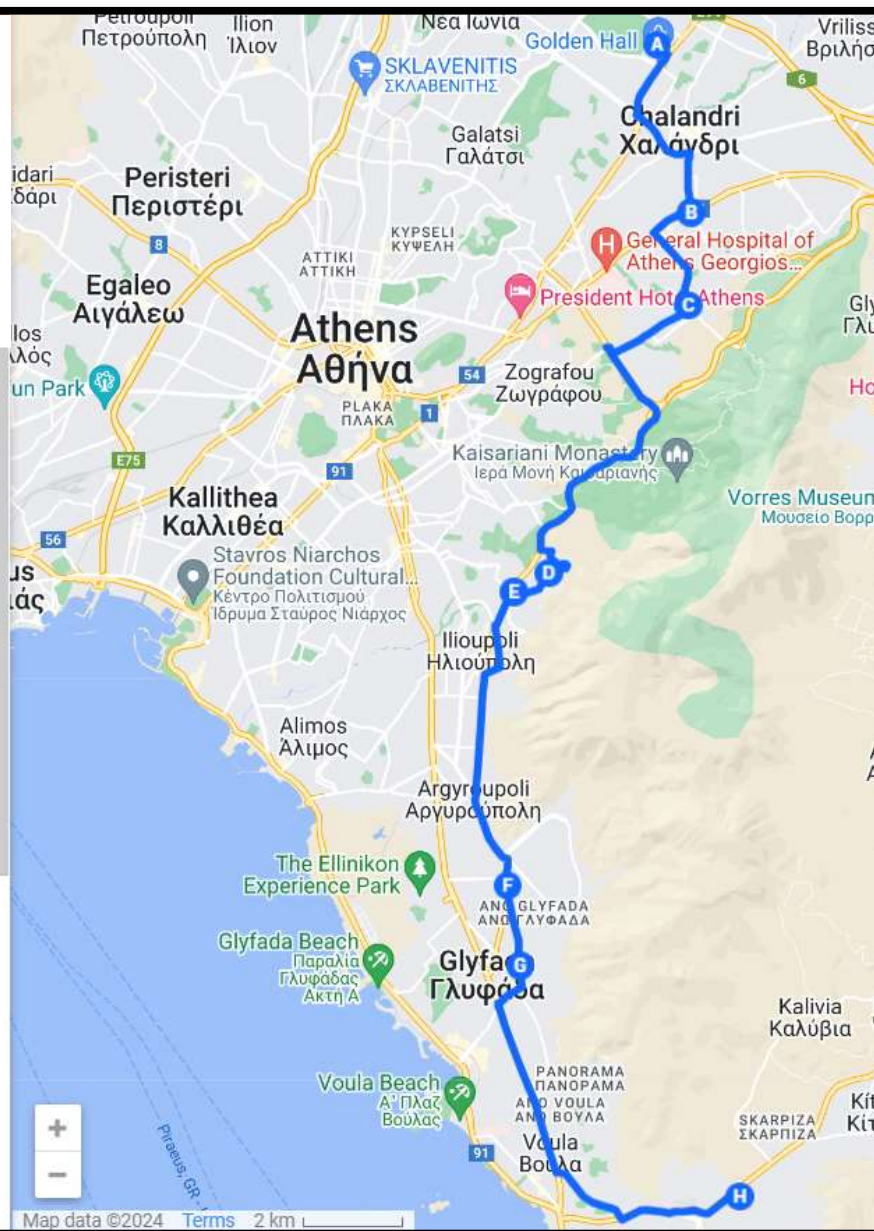

## Δρομολόγιο 1

DSA 1π

^

- A** Τσαγκαράκη & Αγίου Ιωάννου
- B** ΚΡΙΤΩΝΟΣ, Γλυφάδα 166 74, Ελλάδα
- C** Αγησιλάου 45, Γλυφάδα 166 74, Ελλάδα
- D** ΓΕΦΥΡΑΚΙ, Γλυφάδα 165 62, Ελλάδα
- E** Λεωφ. Ελ. Βενιζέλου 82, Ηλιούπολη 163 44...
- F** ΠΛ.ΒΙΑΝΟΥ, Βύρωνα 162 33, Ελλάδα
- G** Πίνδου 116, Παπάγου 156 69, Ελλάδα
- H** Δημαρχείο Χολαργού, Χολαργός 155 62, Ελ...
- I** Γεωρ. Σεφέρη 81, Νέο Ψυχικό 154 51, Ελλά...
- J** Γερμανική Σχολή Αθηνών (DSA), Μαρούσι

Map data ©2024 Terms 2 km

DSA 1μ

- A** Γερμανική Σχολή Αθηνών (DSA), Μαρούσι
- B** 7η ΧΟΛΑΡΓΟΥ, Χαλάνδρι
- C** Αναστάσεως 108, Παπάγου 156 69, Ελλάδα
- D** 7η ΚΑΡΕΑ, Βύρωνα 162 33, Ελλάδα
- E** ΝΤΑΜΑΡΙΑ, Ηλιούπολη 163 43, Ελλάδα
- F** Δημ. Γούναρη 39, Γλυφάδα 165 62, Ελλάδα
- G** Δημ. Γούναρη 140, Γλυφάδα 166 74, Ελλάδα
- H** Τσαγκαράκη 14, Βάρη 166 72, Ελλάδα

The map displays a blue route connecting nine stops (A-I) across the Athens metropolitan area. The route starts at stop A (Glyka Nera) and ends at stop I (German School of Athens). Key locations and landmarks shown on the map include Marousi, Chalandri, Vrilissia, and the surrounding suburbs. Landmarks such as Sismanoglio Hospital, Juicy Grill Athens, and various schools and colleges are also marked. The route is primarily along major roads like E94 and E64.

## Δρομολόγιο 5