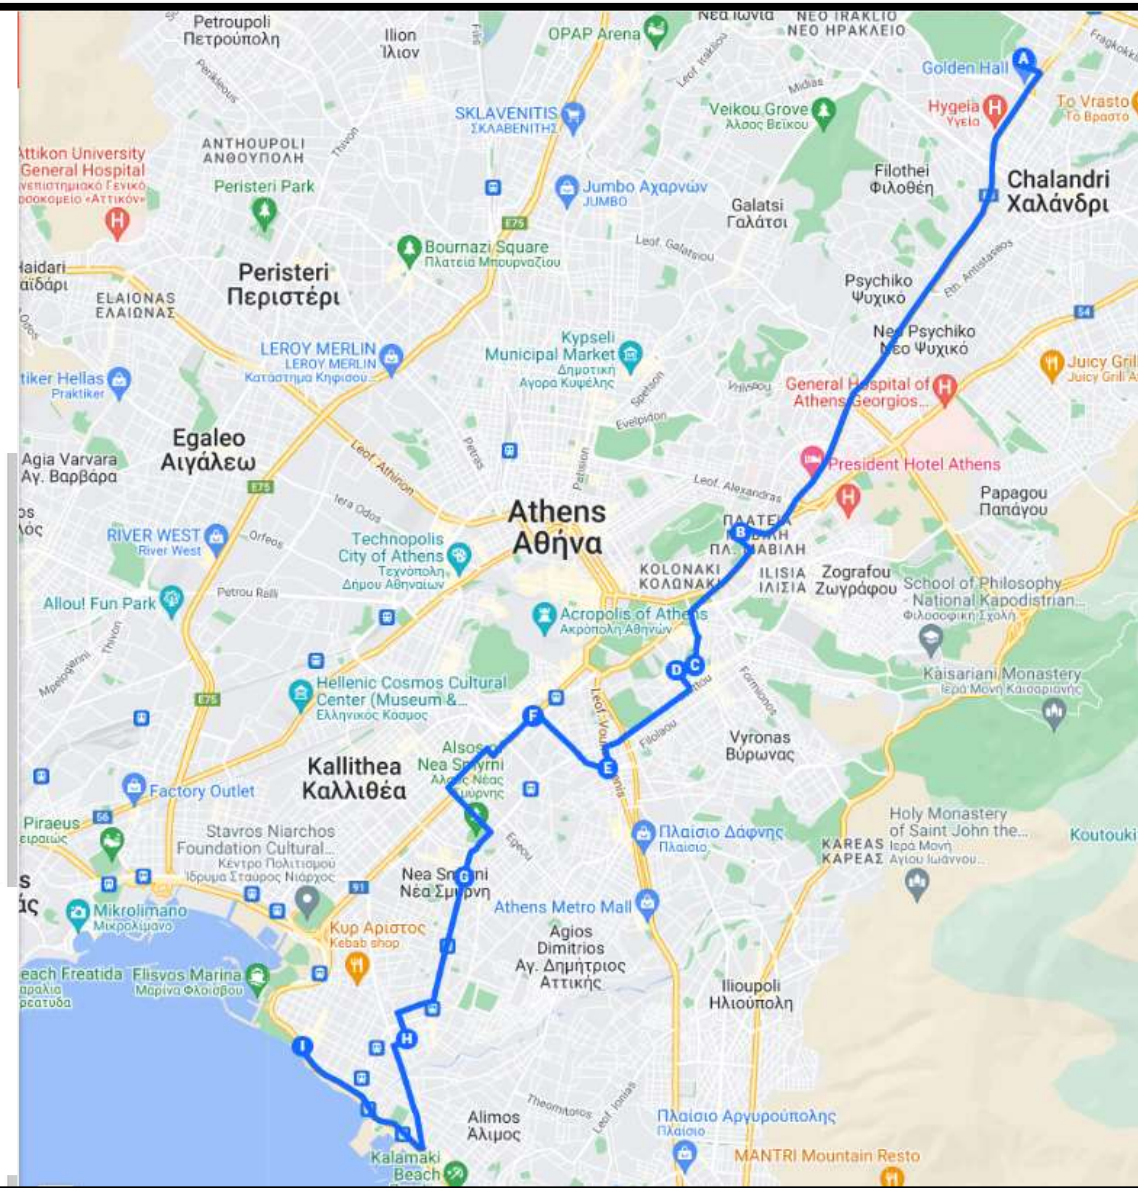

## Δρομολόγιο 2

DSA 2μ

- Α Γερμανική Σχολή Αθηνών (DSA), Μαρούσι
- Β 3η ΑΠΟΣΤΟΛΟΠΟΥΛΟΥ, Χαλάνδρι
- Γ ΕΘΝΙΚΗ ΓΛΥΠΤΟΘΗΚΗ, Αθήνα 115 27, Ελλά...
- Δ ΚΟΤΟΠΟΥΛΗ, Ζωγράφου 157 73, Ελλάδα
- Ε ΦΙΛΟΛΑΟΥ, Αθήνα 116 33, Ελλάδα
- Σ Κωνσταντινουπόλεως 65, Υμηττός 172 36, ...
- Ζ 2η ΚΥΠΡΟΥ, Δάφνη Αττικής 172 36, Ελλάδα
- Η Σουλίου 142, Αγ. Δημήτριος Αττικής 173 4...
- Θ ΠΙΝΔΑΡΟΥ, Αλιμος 174 56, Ελλάδα
- Ι 4η ΚΑΛΑΜΑΚΙΟΥ, Αλιμος 174 55, Ελλάδα

### Δρομολόγιο 3

DSA 3μ

- A Γερμανική Σχολή Αθηνών (DSA), Μαρούσι
- B ΔΟΥΡΥΛΑΙΟΥ, Αθήνα 115 21, Ελλάδα
- C ΑΛΣΟΣ, Αθήνα 116 35, Ελλάδα
- D Ευφράνορος 4, Αθήνα 116 35, Ελλάδα
- E Κασσομούλη 99, Αθήνα 117 44, Ελλάδα
- F ΟΛΥΜΠΙΑΚΗ, Αθήνα 117 41, Ελλάδα
- G ΜΕΓ. ΑΛΕΞΑΝΔΡΟΥ, Νέα Σμύρνη 171 22, Ελ...
- H Δημοκρατίας 70, Παλαιό Φάληρο 175 63, Ε...
- I ΦΛΟΙΣΒΟΣ, Παλαιό Φάληρο 175 61, Ελλάδα

The map displays a blue route connecting nine stops (A-I) across the Athens metropolitan area. The route starts at stop A (Glyka Nera) and ends at stop I (German School of Athens). Key locations and landmarks shown on the map include Marousi, Chalandri, Vrilissia, and the surrounding suburbs. Landmarks such as Sismanoglio Hospital, Juicy Grill Athens, and various schools and colleges are also marked. The route is primarily along major roads like E94 and E64.

## Δρομολόγιο 5