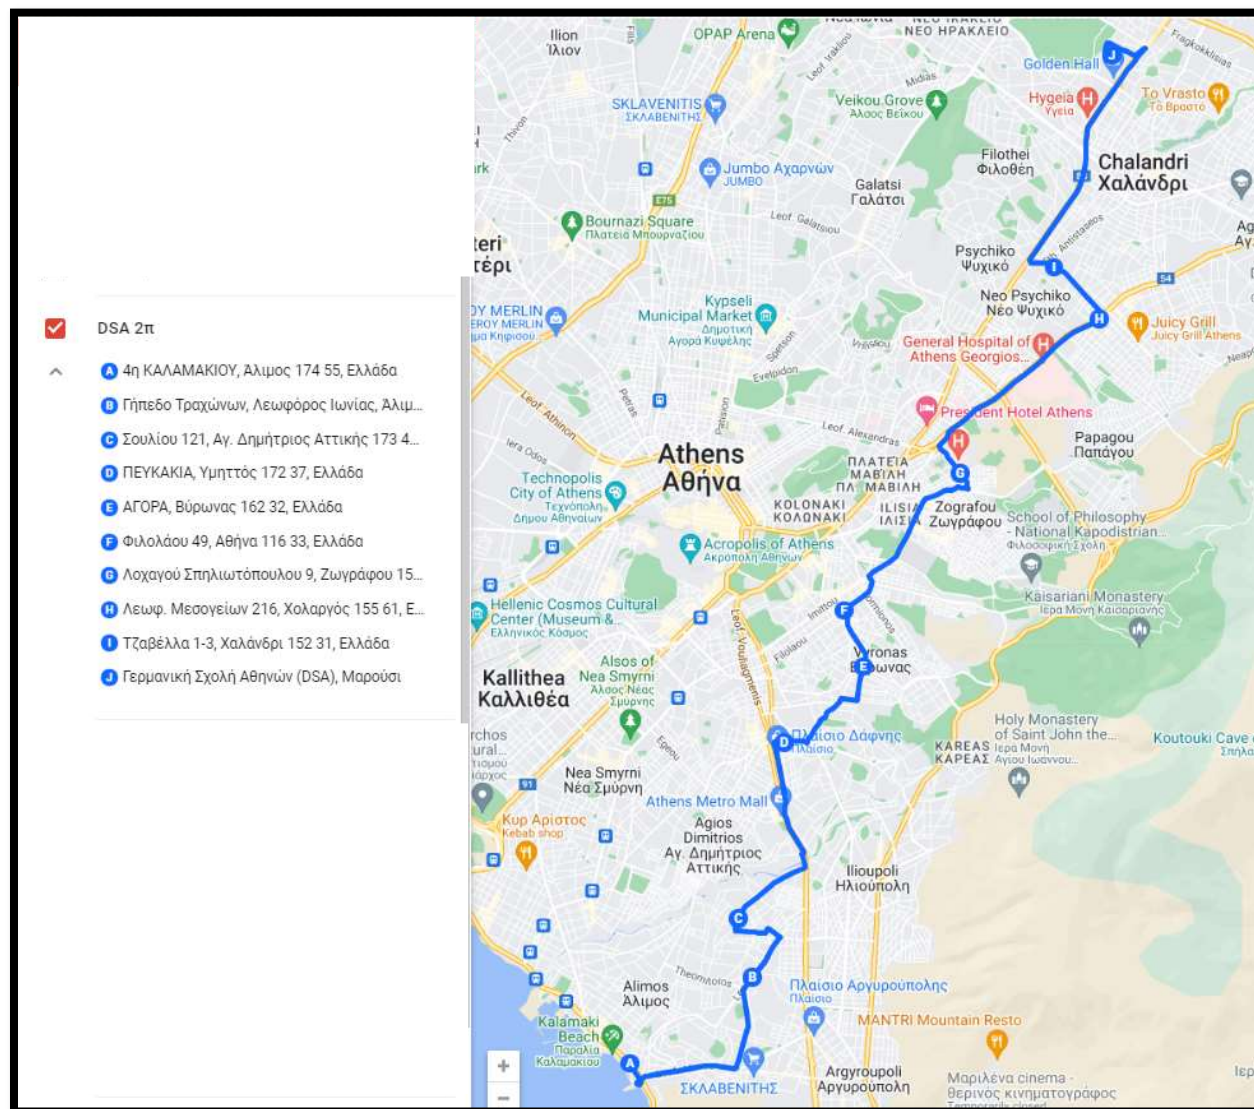

Map data ©2024 Terms 2 km

DSA 1μ

- A** Γερμανική Σχολή Αθηνών (DSA), Μαρούσι
- B** 7η ΧΟΛΑΡΓΟΥ, Χαλάνδρι
- C** Αναστάσεως 108, Παπάγου 156 69, Ελλάδα
- D** 7η ΚΑΡΕΑ, Βύρωνα 162 33, Ελλάδα
- E** ΝΤΑΜΑΡΙΑ, Ηλιούπολη 163 43, Ελλάδα
- F** Δημ. Γούναρη 39, Γλυφάδα 165 62, Ελλάδα
- G** Δημ. Γούναρη 140, Γλυφάδα 166 74, Ελλάδα
- H** Τσαγκαράκη 14, Βάρη 166 72, Ελλάδα

## Δρομολόγιο 2

DSA 2μ

- Α Γερμανική Σχολή Αθηνών (DSA), Μαρούσι
- Β 3η ΑΠΟΣΤΟΛΟΠΟΥΛΟΥ, Χαλάνδρι
- Γ ΕΘΝΙΚΗ ΓΛΥΠΤΟΘΗΚΗ, Αθήνα 115 27, Ελλά...
- Δ ΚΟΤΟΠΟΥΛΗ, Ζωγράφου 157 73, Ελλάδα
- Ε ΦΙΛΟΛΑΟΥ, Αθήνα 116 33, Ελλάδα
- Σ Κωνσταντινουπόλεως 65, Υμηττός 172 36, ...
- Ζ 2η ΚΥΠΡΟΥ, Δάφνη Αττικής 172 36, Ελλάδα
- Η Σουλίου 142, Αγ. Δημήτριος Αττικής 173 4...
- Θ ΠΙΝΔΑΡΟΥ, Αλιμος 174 56, Ελλάδα
- Ι 4η ΚΑΛΑΜΑΚΙΟΥ, Αλιμος 174 55, Ελλάδα

The map displays a blue route connecting nine stops (A-I) across the Athens metropolitan area. The route starts at stop A (Glyka Nera) and ends at stop I (German School of Athens). Key locations and landmarks shown on the map include Marousi, Chalandri, Vrilissia, and the surrounding suburbs. Landmarks such as Sismanoglio Hospital, Juicy Grill Athens, and various schools and colleges are also marked. The route is primarily along major roads like E94 and E64.

## Δρομολόγιο 5