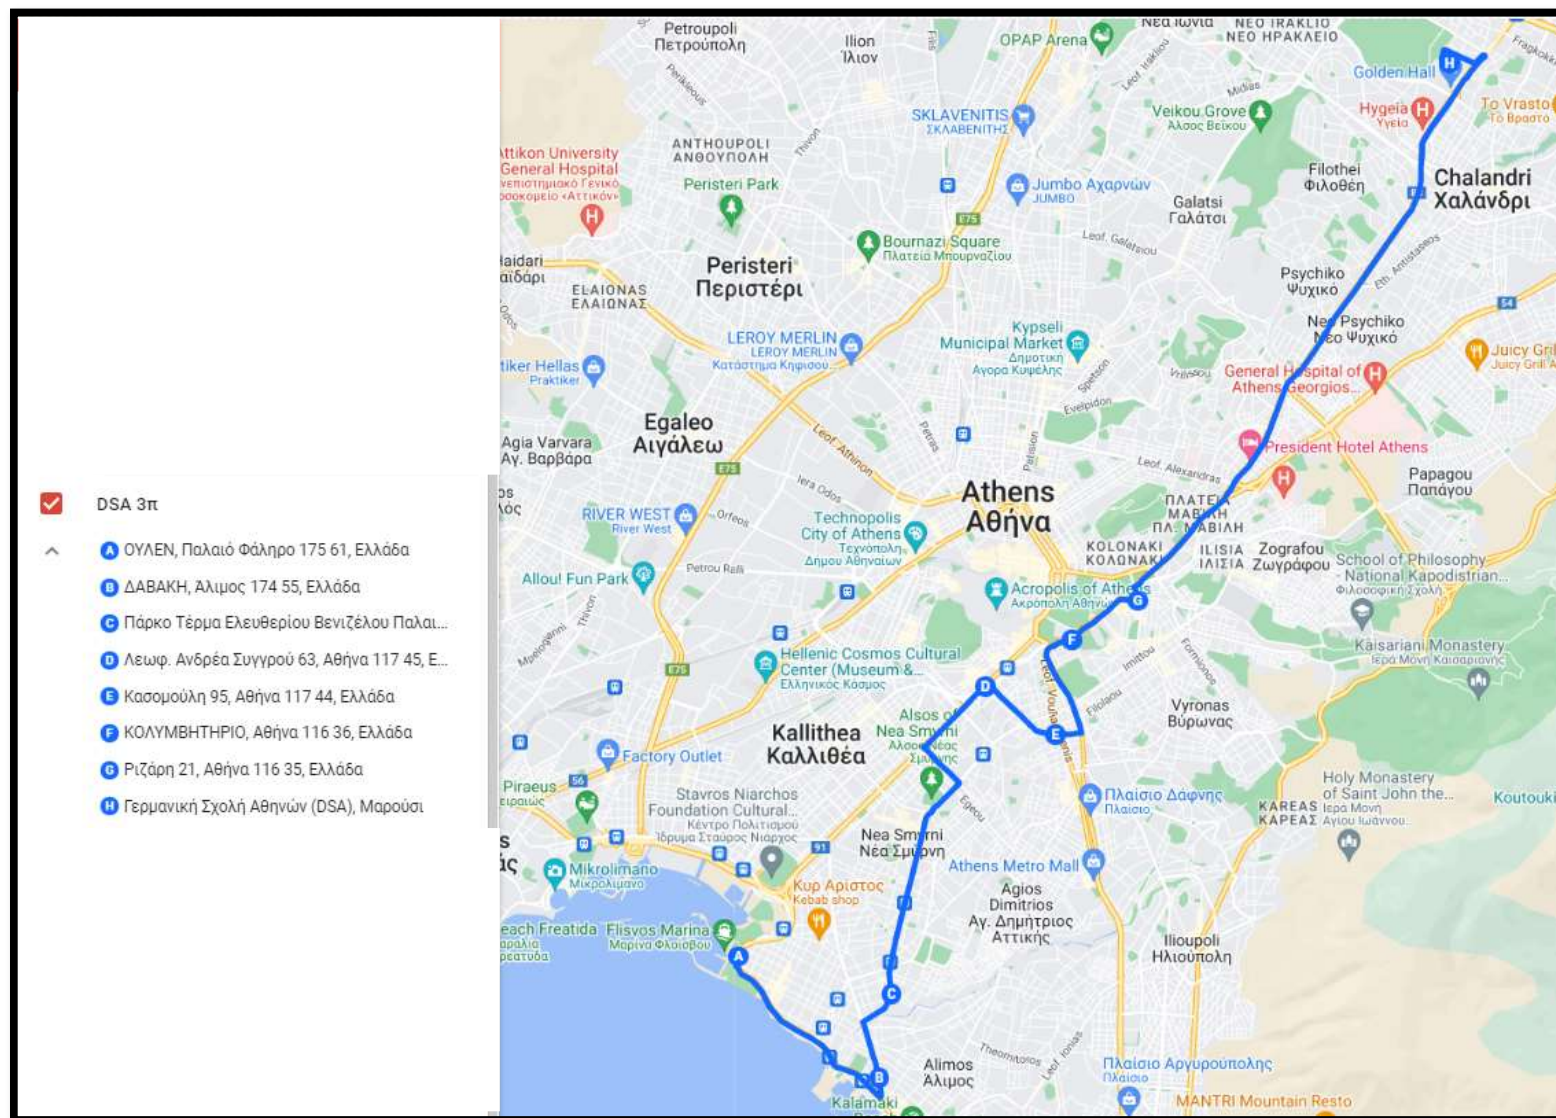

## Δρομολόγιο 2

DSA 2μ

- Α Γερμανική Σχολή Αθηνών (DSA), Μαρούσι
- Β 3η ΑΠΟΣΤΟΛΟΠΟΥΛΟΥ, Χαλάνδρι
- Γ ΕΘΝΙΚΗ ΓΛΥΠΤΟΘΗΚΗ, Αθήνα 115 27, Ελλά...
- Δ ΚΟΤΟΠΟΥΛΗ, Ζωγράφου 157 73, Ελλάδα
- Ε ΦΙΛΟΛΑΟΥ, Αθήνα 116 33, Ελλάδα
- Σ Κωνσταντινουπόλεως 65, Υμηττός 172 36, ...
- Ζ 2η ΚΥΠΡΟΥ, Δάφνη Αττικής 172 36, Ελλάδα
- Η Σουλίου 142, Αγ. Δημήτριος Αττικής 173 4...
- Θ ΠΙΝΔΑΡΟΥ, Αλιμος 174 56, Ελλάδα
- Ι 4η ΚΑΛΑΜΑΚΙΟΥ, Αλιμος 174 55, Ελλάδα

### Δρομολόγιο 3

DSA 3μ

- A Γερμανική Σχολή Αθηνών (DSA), Μαρούσι
- B ΔΟΥΡΥΛΑΙΟΥ, Αθήνα 115 21, Ελλάδα
- C ΑΛΣΟΣ, Αθήνα 116 35, Ελλάδα
- D Ευφράνορος 4, Αθήνα 116 35, Ελλάδα
- E Κασσομούλη 99, Αθήνα 117 44, Ελλάδα
- F ΟΛΥΜΠΙΑΚΗ, Αθήνα 117 41, Ελλάδα
- G ΜΕΓ. ΑΛΕΞΑΝΔΡΟΥ, Νέα Σμύρνη 171 22, Ελ...
- H Δημοκρατίας 70, Παλαιό Φάληρο 175 63, Ε...
- I ΦΛΟΙΣΒΟΣ, Παλαιό Φάληρο 175 61, Ελλάδα

The map displays a blue route connecting nine stops (A-I) across the Athens metropolitan area. The route starts at stop A (Glyka Nera) and ends at stop I (German School of Athens). Key locations and landmarks shown on the map include Marousi, Chalandri, Vrilissia, and the surrounding suburbs. Landmarks such as Sismanoglio Hospital, Juicy Grill Athens, and various schools and colleges are also marked. The route is primarily along major roads like E94 and E64.

## Δρομολόγιο 5