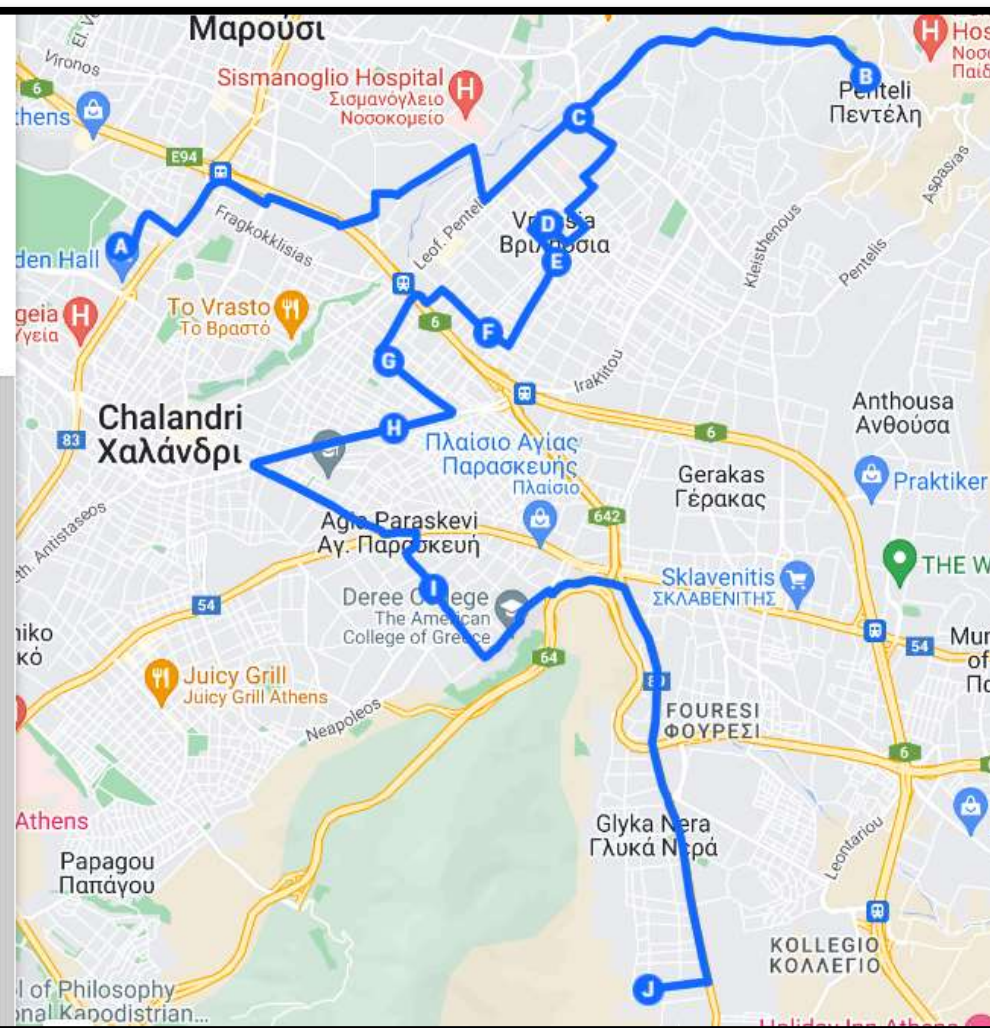

### Δρομολόγιο 3

DSA 3μ

- A Γερμανική Σχολή Αθηνών (DSA), Μαρούσι
- B ΔΟΥΡΥΛΑΙΟΥ, Αθήνα 115 21, Ελλάδα
- C ΑΛΣΟΣ, Αθήνα 116 35, Ελλάδα
- D Ευφράνορος 4, Αθήνα 116 35, Ελλάδα
- E Κασσομούλη 99, Αθήνα 117 44, Ελλάδα
- F ΟΛΥΜΠΙΑΚΗ, Αθήνα 117 41, Ελλάδα
- G ΜΕΓ. ΑΛΕΞΑΝΔΡΟΥ, Νέα Σμύρνη 171 22, Ελ...
- H Δημοκρατίας 70, Παλαιό Φάληρο 175 63, Ε...
- I ΦΛΟΙΣΒΟΣ, Παλαιό Φάληρο 175 61, Ελλάδα

## Δρομολόγιο 4

DSA 4π

^

- A** Θεσσαλίας 58, Γλυκά Νερά 153 54, Ελλάδα
- B** 11η ΑΓ.ΠΑΡΑΣΚΕΥΗΣ, Αγ. Παρασκευή 153 4...
- C** ΟΙΚΟΝΟΜΟΥ, Χαλάνδρι 152 34, Ελλάδα
- D** Ολύμπου 33, Χαλάνδρι 152 34, Ελλάδα
- E** Θερμοπυλων 10, Βριλήσσια 152 35, Ελλάδα
- F** Θερμοπυλων 69, Βριλήσσια 152 38, Ελλάδα
- G** Λεωφ. Πεντέλης 21, Μελίτσια 151 27, Ελλ...
- H** Λεωφ. Πεντέλης 37, Μελίτσια 151 27, Ελλ...
- I** Γερμανική Σχολή Αθηνών (DSA), Μαρούσι

The map displays a blue route connecting nine stops (A-I) across the Athens metropolitan area. The route starts at stop A (Glyka Nera) and ends at stop I (German School of Athens). Key locations and landmarks shown on the map include Marousi, Chalandri, Vrilissia, and the surrounding suburbs. Landmarks such as Sismanoglio Hospital, Juicy Grill Athens, and various schools and colleges are also marked. The route is primarily along major roads like E94 and E64.

## Δρομολόγιο 5